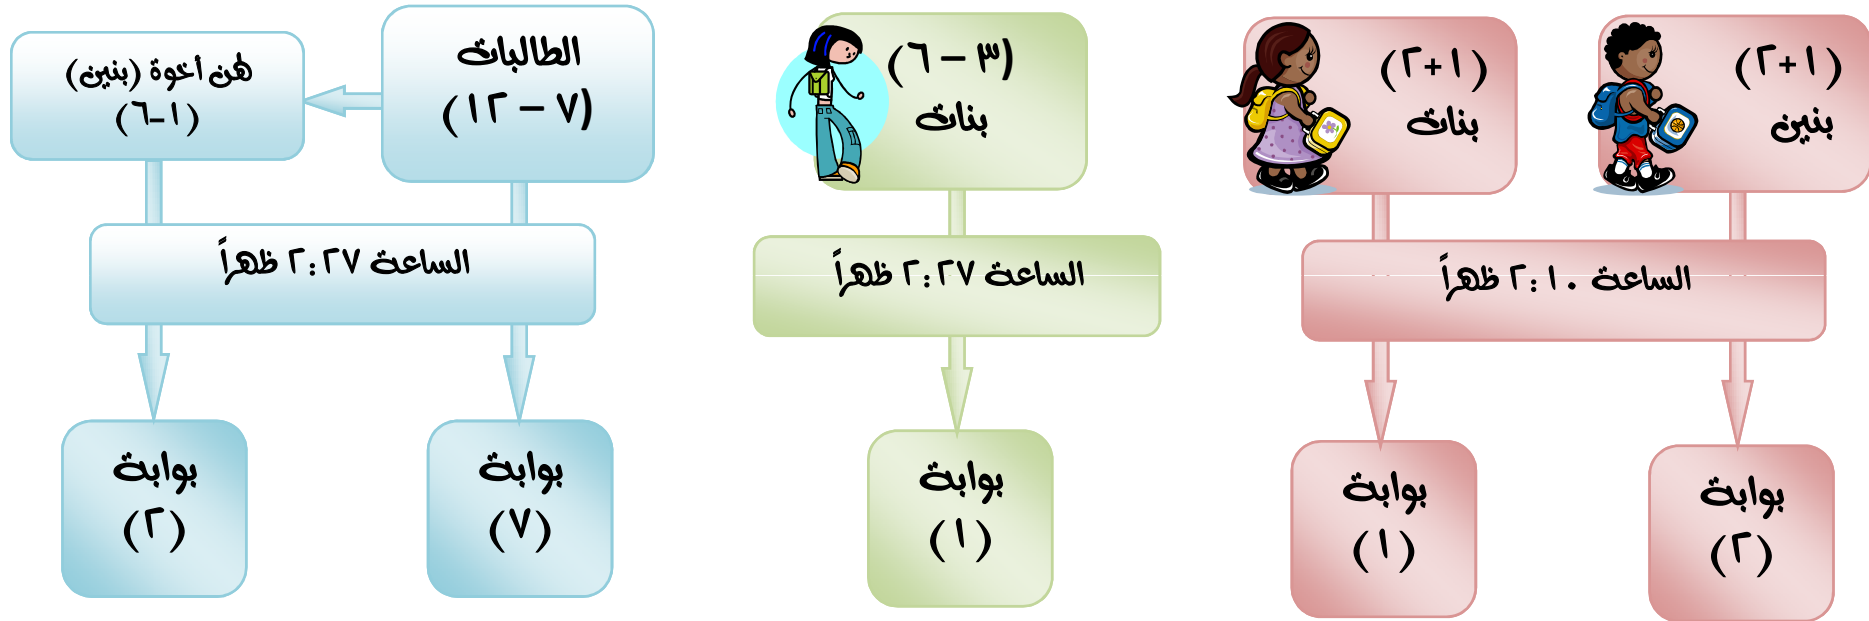

خطة انصراف طلاب / طالبات مدارس الظهران الأهلية (قسم البنات)

ملاحظات هامة:

- نتوقع حضور طالبات المرحلتين المتوسطة والثانوية من البوابة رقم (٧) صباحاً تخفيفاً للازدحام عند البوابة رقم (١).
- في حال التأخر عن الساعة ٢:٤٠ ظهراً عند البوابة رقم (٧)، نرجو التوجه مباشرة للبوابة رقم (١) لاستلام الطالبة.